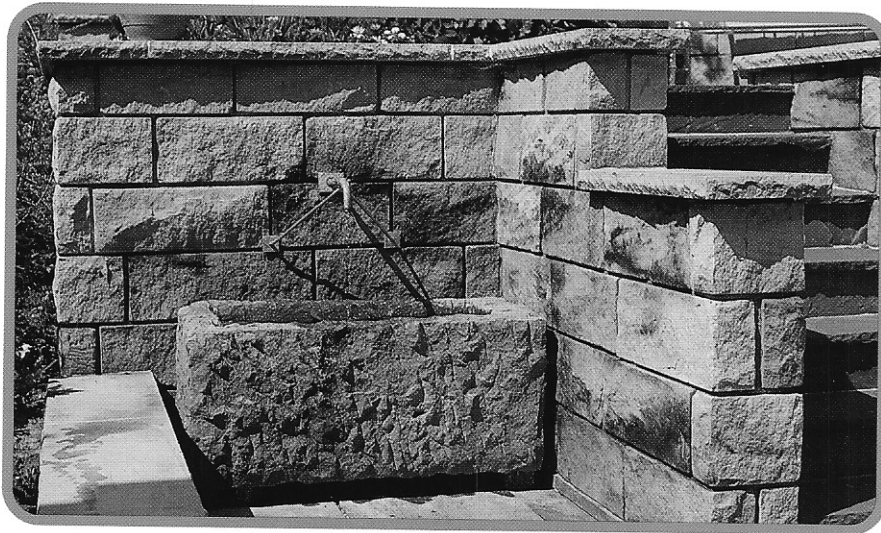

## Que l'eau coule...

L'entreprise Hänsli Gartenbau de Tann est spécialisée dans la production de fontaines en pierre naturelle. Ces fontaines sont exécutées individuellement et sur mesure en grès, en granit, en calcaire ou en porphyre. Sur demande, il est également possible d'utiliser d'autres genres de pierre naturelle.