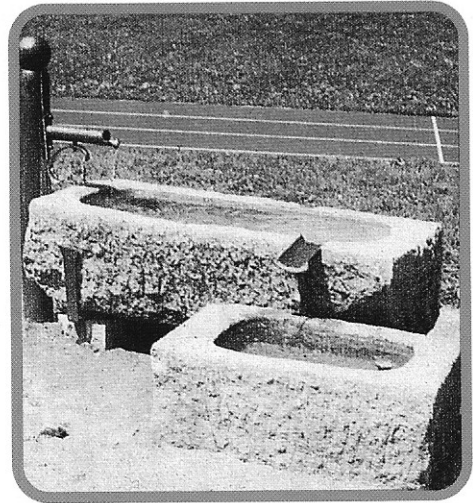

**HÄNSLI
GARTEN
BAU**

alte Tannerstrasse 19
8630 Tann
Telefon 055/31 47 32

**NATURSTEIN ANLAGEN
FONTAINES EN PIERRE NATURELLE**